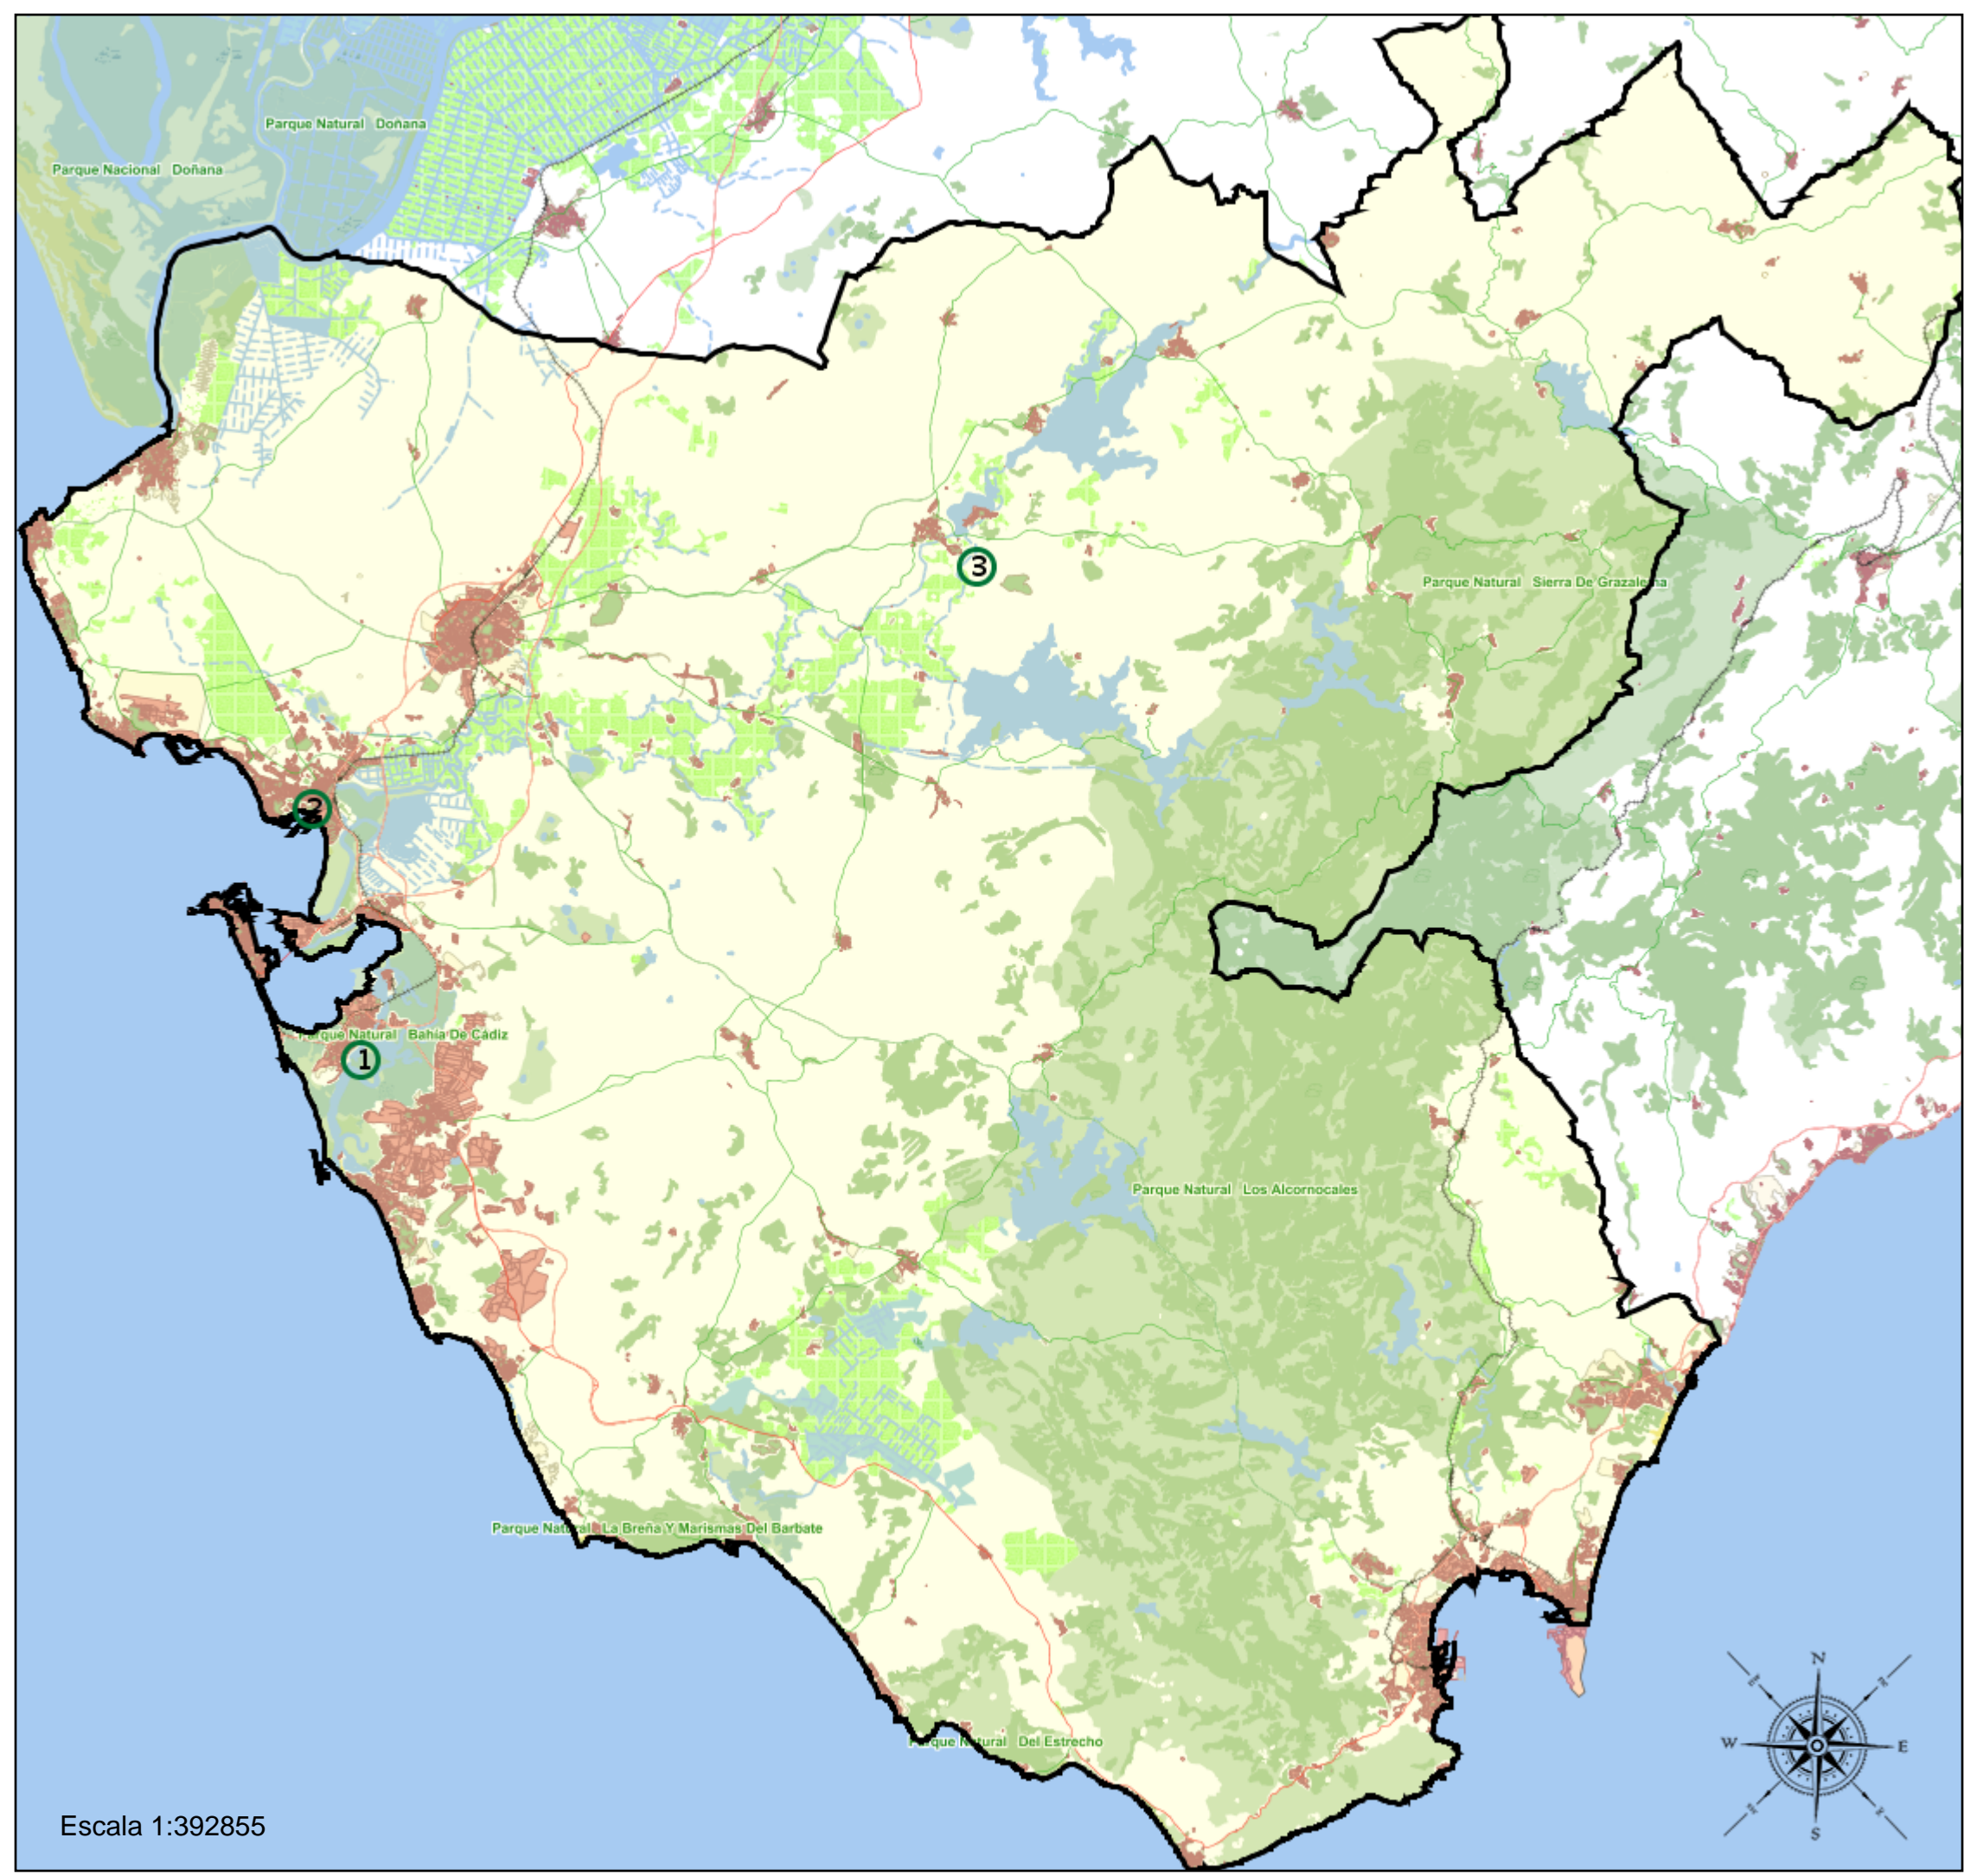

Junta de Andalucía
Consejería de Desarrollo Educativo
y Formación Profesional

Leyenda

- Centros públicos
- Centros concertados